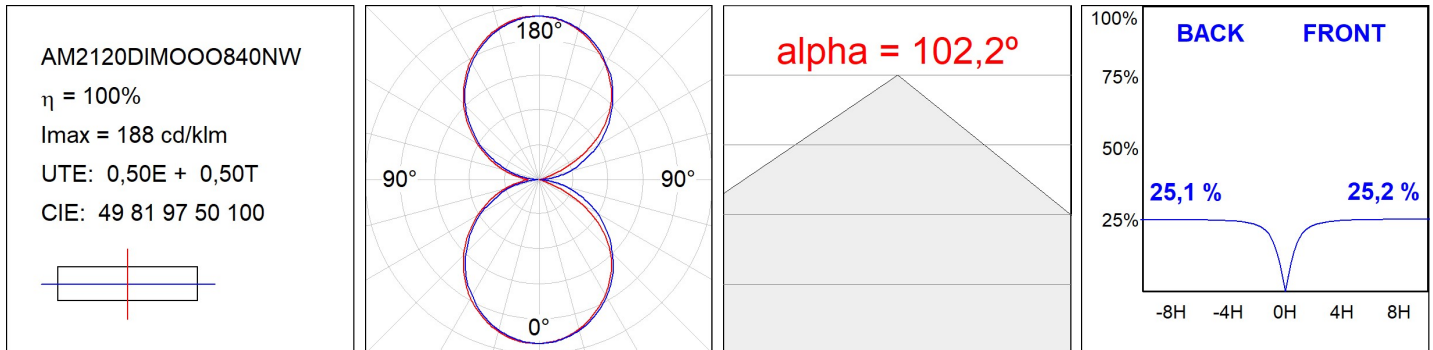

AM2120DIMOOO840NW

AMBIENT G2 LC 1200 D/I NW OP/OP WH

PHOTOMETRIC DATA :