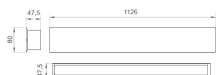

**Finish:** Matte white RAL 9010

**Dimensions:** 1.200 x 80 x 48 mm

**Installation:** Wall mounted

**TECHNICAL SPECIFICATIONS:**

<b>Light output:</b>	4.154 lm	<b>°K :</b>	4000
<b>Plum:</b>	34,8W	<b>CRI :</b>	80
<b>Efficacy:</b>	119,4 lm/w	<b>MacAdam:</b>	3
<b>Type:</b>	MID POWER	<b>Power Supply:</b>	220-240V 50/60Hz
<b>LED Lifetime:</b>	>72.000 L80B10 (Ta=25°C)	<b>Gear:</b>	Electronic
<b>Power:</b>	32W		