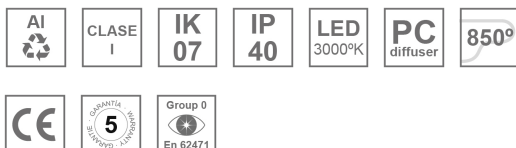

CARACTERÍSTICAS TÉCNICAS:

Flujo de salida:	3.960 lm	K:	3000
Plum:	34,8W	IRC:	80
Eficacia:	113,8 lm/w	MacAdam:	3
Fuente de Luz:	MID POWER	Alimentación:	220-240V 50/60Hz
Horas de vida led:	>72.000 L80B10 (Ta=25°C)	Equipo:	Electrónico
Pled:	32W		

Tolerancia del flujo de salida +/- 10%