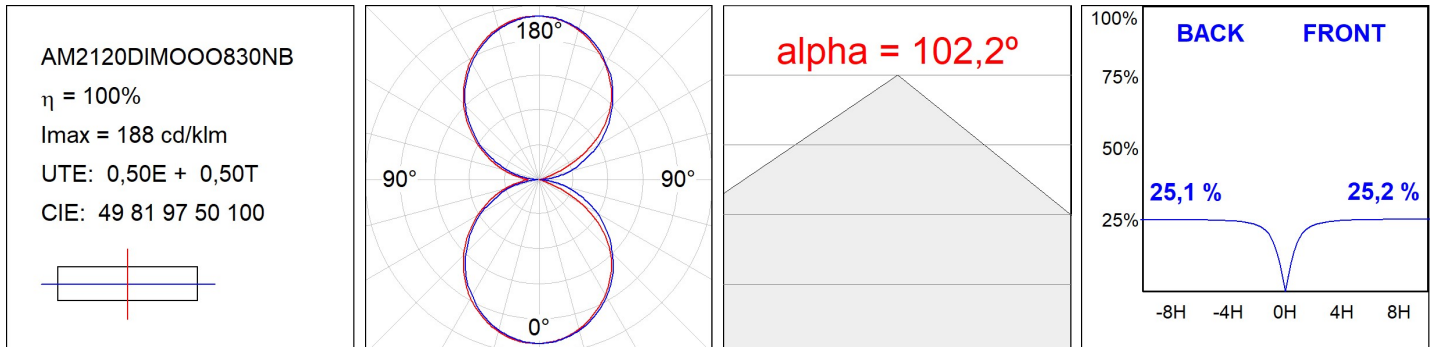

DATOS FOTOMÉTRICOS :