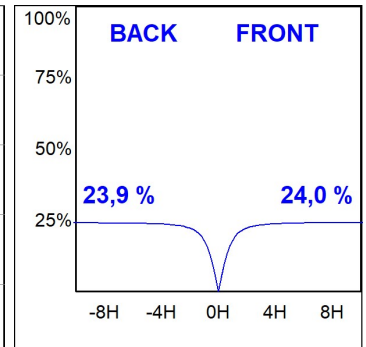

Acabado: Blanco mate RAL 9010

Dimensiones: 1.200 x 80 x 48 mm

Instalación: Aplique

CARACTERÍSTICAS TÉCNICAS:

Flujo de salida:	4.360 lm	K:	4000
Plum:	34,8W	IRC:	80
Eficacia:	125,3 lm/w	MacAdam:	3
Fuente de Luz:	MID POWER	Alimentación:	220-240V 50/60Hz
Horas de vida led:	>72.000 L80B10 (Ta=25°C)	Equipo:	Electrónico
Pled:	32W		

Tolerancia del flujo de salida +/- 10%

**Opciones Personalizables:**

DATOS FOTOMÉTRICOS :

AM2120DIMOOA840NW
 $\eta = 100\%$
 $I_{max} = 319 \text{ cd/klm}$
UTE: 0,48E + 0,53T
CIE: 49 81 97 48 100

ACCESORIOS :