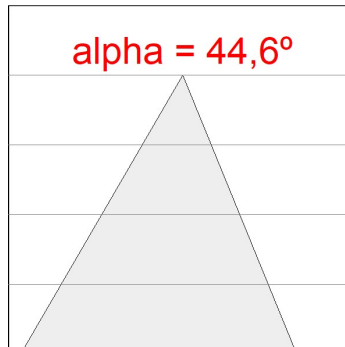

DATOS FOTOMÉTRICOS :

AM2120DIMOOA840NW
 $\eta = 100\%$
 $I_{max} = 319 \text{ cd/klm}$
UTE: 0,48E + 0,53T
CIE: 49 81 97 48 100