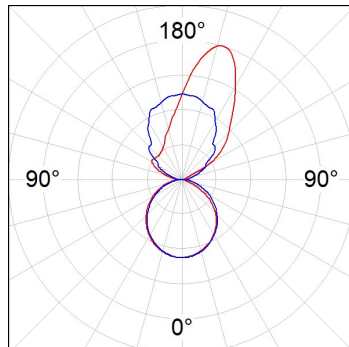

Acabado: Blanco mate RAL 9010

Dimensiones: 1.200 x 80 x 48 mm

Instalación: Aplique

CARACTERÍSTICAS TÉCNICAS:

Flujo de salida:	4.360 lm	K:	4000
Plum:	34,8W	IRC:	80
Eficacia:	125,3 lm/w	MacAdam:	3
Fuente de Luz:	MID POWER	Alimentación:	220-240V 50/60Hz
Horas de vida led:	>72.000 L80B10 (Ta=25°C)	Equipo:	Electrónico
Pled:	32W		

Tolerancia del flujo de salida +/- 10%

**Opciones Personalizables:**

DATOS FOTOMÉTRICOS :

AM2120DIMOOA840NW
 $\eta = 100\%$
 $I_{max} = 319 \text{ cd/klm}$
UTE: 0,48E + 0,53T
CIE: 49 81 97 48 100

ACCESORIOS :