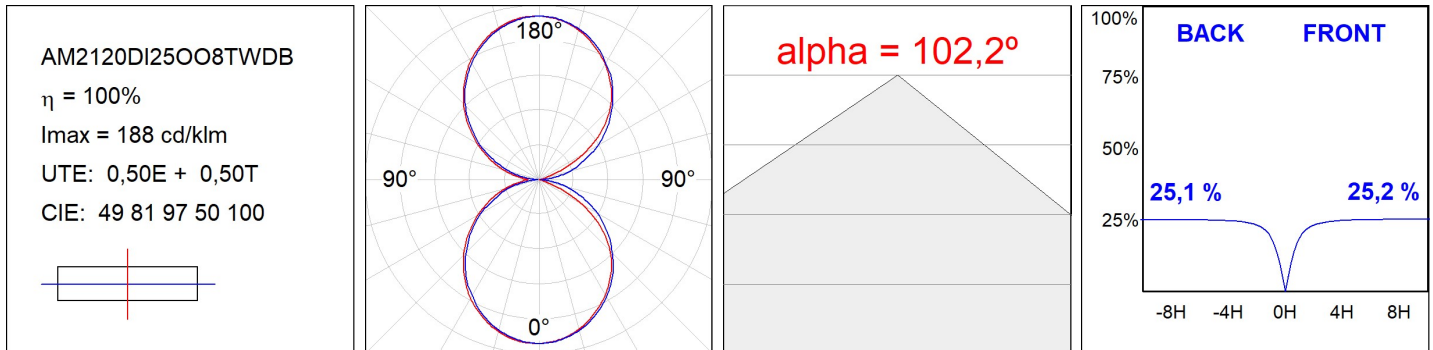

DONNÉES PHOTOMÉTRIQUES :