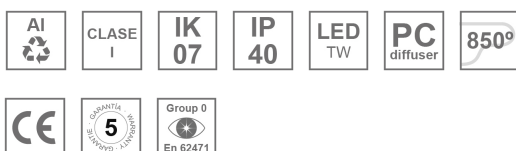

SPÉCIFICATIONS TECHNIQUES:

Flux lumineux:	3.964 lm	°K :	TUNNABLE WHI
Plum:	31,9W	IRC :	80
Efficacité:	124,3 lm/w	MacAdam:	3
Type:	MID POWER	Alimentation:	220-240V 50/60Hz
Durée de vie LED:	50.000 L90B10 (Ta=25°C)	Équipement:	Réglable DALI
Puissance:	28W		

Tolérance de flux lumineux +/- 10%