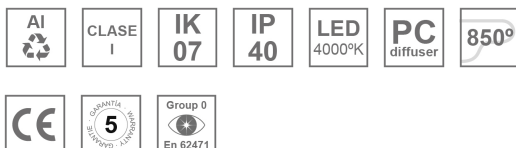

SPÉCIFICATIONS TECHNIQUES:

Flux lumineux:	4.360 lm	°K :	4000
Plum:	34,5W	IRC :	80
Efficacité:	126,4 lm/w	MacAdam:	3
Type:	MID POWER	Alimentation:	220-240V 50/60Hz
Durée de vie LED:	>72.000 L80B10 (Ta=25°C)	Équipement:	Réglable DALI
Puissance:	32W		

Tolérance de flux lumineux +/- 10%