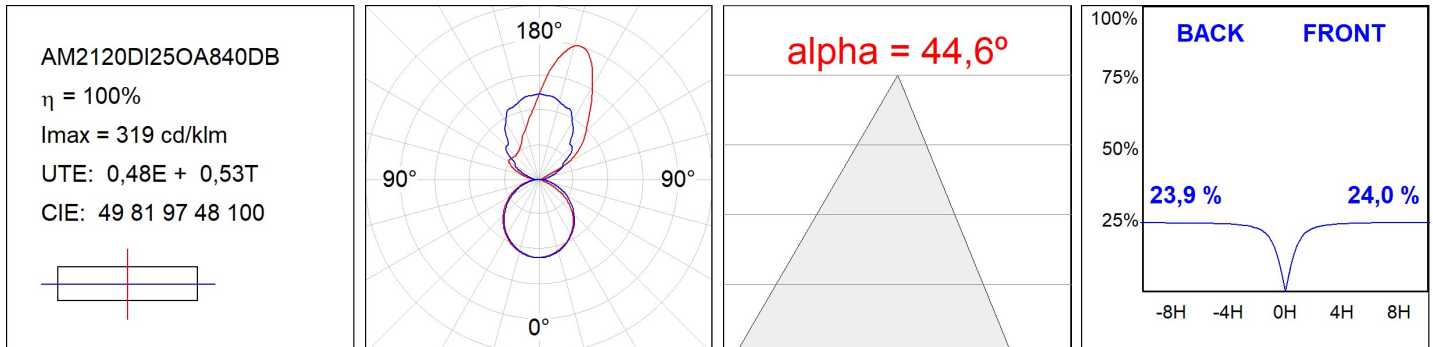

DONNÉES PHOTOMÉTRIQUES :