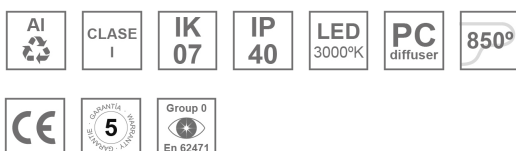

CARACTERÍSTICAS TÉCNICAS:

Flujo de salida:	990 lm	K:	3000
Plum:	9,6W	IRC:	80
Eficacia:	103,1 lm/w	MacAdam:	3
Fuente de Luz:	MID POWER	Alimentación:	220-240V 50/60Hz
Horas de vida led:	>72.000 L80B10 (Ta=25°C)	Equipo:	Electrónico
Pled:	8W		

Tolerancia del flujo de salida +/- 10%