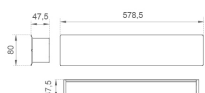

Acabado: Blanco mate RAL 9010

Dimensiones: 600 x 80 x 48 mm

Instalación: Aplique

CARACTERÍSTICAS TÉCNICAS:

Flujo de salida:	990 lm	K:	3000
Plum:	9,6W	IRC:	80
Eficacia:	103,1 lm/w	MacAdam:	3
Fuente de Luz:	MID POWER	Alimentación:	220-240V 50/60Hz
Horas de vida led:	>72.000 L80B10 (Ta=25°C)	Equipo:	Electrónico
Pled:	8W		