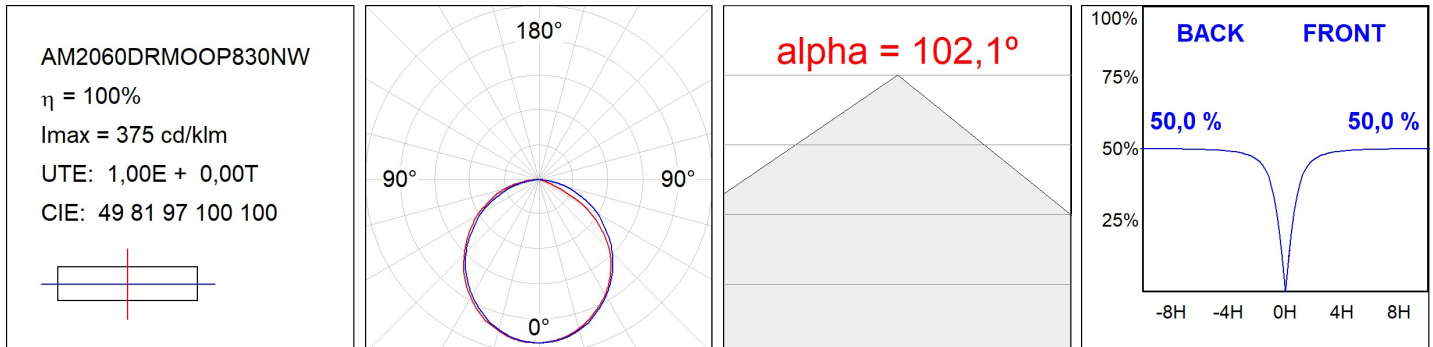

DATOS FOTOMÉTRICOS :