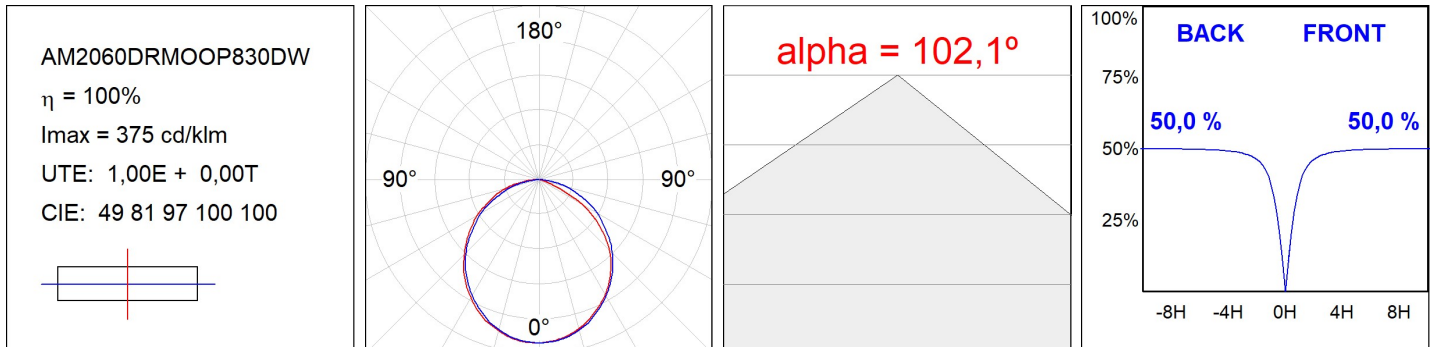

DATOS FOTOMÉTRICOS :