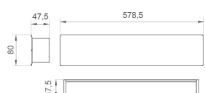

AM2060DRMOOP830DW