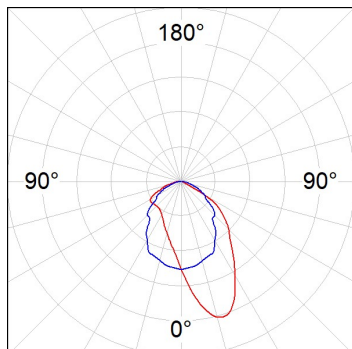

**Finish:** Matte white RAL 9010

**Dimensions:** 600 x 80 x 48 mm

**Installation:** Wall mounted

**TECHNICAL SPECIFICATIONS:**

<b>Light output:</b>	1.141 lm	<b>°K :</b>	4000
<b>Plum:</b>	9,6W	<b>CRI :</b>	80
<b>Efficacy:</b>	118,9 lm/w	<b>MacAdam:</b>	3
<b>Type:</b>	MID POWER	<b>Power Supply:</b>	220-240V 50/60Hz
<b>LED Lifetime:</b>	>72.000 L80B10 (Ta=25°C)	<b>Gear:</b>	Electronic
<b>Power:</b>	8W		

*Light output tolerance +/- 10%*

**CUSTOM MADE OPTIONS:**

PHOTOMETRIC DATA :

AM2060DRMOAS840NW  
 $\eta = 100\%$   
 $I_{max} = 605 \text{ cd/klm}$   
UTE: 1,00D + 0,00T  
CIE: 53 84 98 100 100

**ACCESORIES :**