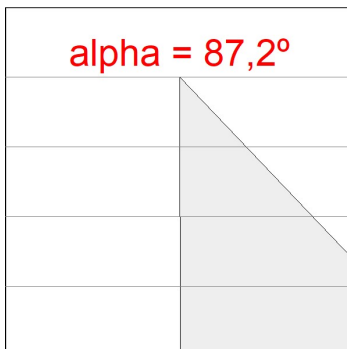

PHOTOMETRIC DATA :

AM2060DRMOAS840NW
 $\eta = 100\%$
 $I_{max} = 605 \text{ cd/klm}$
UTE: 1,00D + 0,00T
CIE: 53 84 98 100 100