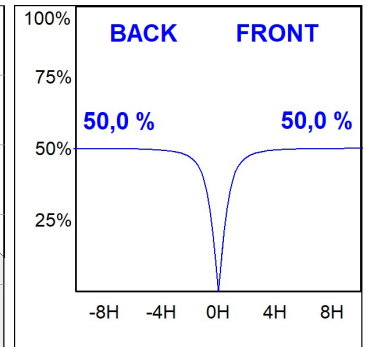

DATOS FOTOMÉTRICOS :

AM2060DRMOAS830NB
 $\eta = 100\%$
 $I_{max} = 605 \text{ cd/klm}$
UTE: 1,00D + 0,00T
CIE: 53 84 98 100 100