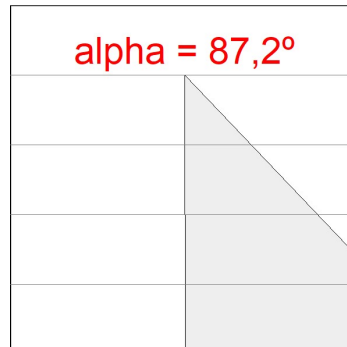

DATOS FOTOMÉTRICOS :

AM2060DRMOAS830NB
 $\eta = 100\%$
 $I_{max} = 605 \text{ cd/klm}$
UTE: 1,00D + 0,00T
CIE: 53 84 98 100 100