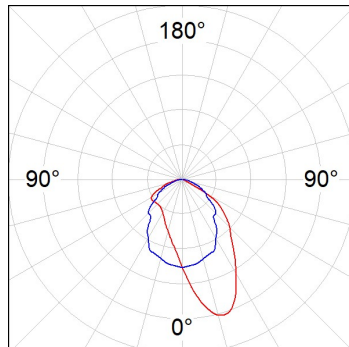

AM2060DRMOAS830NB

AMBIENT G2 LC 600 DIR WW ASYM BK

Descripción:

Sistema lineal a pared AMBIENT G2 LC 600 DIR de la marca LAMP. Fabricado en extrusión de aluminio reciclado con una tasa del 75%, con difusor Asimétrica de policarbonato. Modelo para LED MID-POWER, con temperatura de color 3000K y CRI80. Equipo electrónico ON OFF incorporado. Con un grado de protección IP40, IK07. Clase de aislamiento I. Seguridad fotobiológica grupo 0. Horas de vida: >72.000 L80B10. Acabados disponibles del cuerpo de la luminaria: Blanco y negro. Accesorio frontal suministrado por separado con el acabado deseado: Blanco, Negro, RAW o Anodizado (Oro, Bronce, Champagne, Azul o Negro).

Acabado: Negro mate RAL 9011

Dimensiones: 600 x 80 x 48 mm

Instalación: Aplique

CARACTERÍSTICAS TÉCNICAS:

| | | | |
|---------------------------|--------------------------|----------------------|------------------|
| Flujo de salida: | 1.088 lm | K: | 3000 |
| Plum: | 9,6W | IRC: | 80 |
| Eficacia: | 113,3 lm/w | MacAdam: | 3 |
| Fuente de Luz: | MID POWER | Alimentación: | 220-240V 50/60Hz |
| Horas de vida led: | >72.000 L80B10 (Ta=25°C) | Equipo: | Electrónico |
| Pled: | 8W | | |

Tolerancia del flujo de salida +/- 10%

**Opciones Personalizables:**

DATOS FOTOMÉTRICOS :

AM2060DRMOAS830NB
 $\eta = 100\%$
 $I_{max} = 605 \text{ cd/klm}$
UTE: 1,00D + 0,00T
CIE: 53 84 98 100 100

ACCESORIOS :