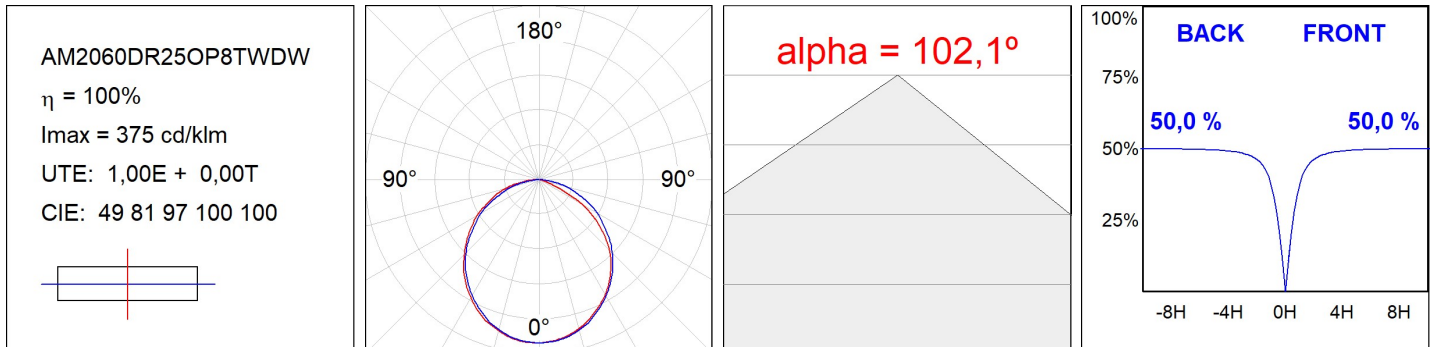

DONNÉES PHOTOMÉTRIQUES :