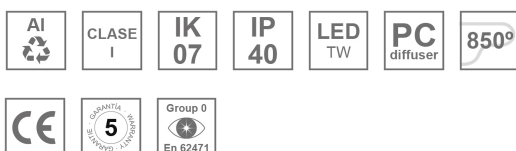

SPÉCIFICATIONS TECHNIQUES:

Flux lumineux:	991 lm	°K :	TUNNABLE WHI
Plum:	8,7W	IRC :	80
Efficacité:	113,9 lm/w	MacAdam:	3
Type:	MID POWER	Alimentation:	220-240V 50/60Hz
Durée de vie LED:	50.000 L90B10 (Ta=25°C)	Équipement:	Réglable DALI
Puissance:	7W		

Tolérance de flux lumineux +/- 10%