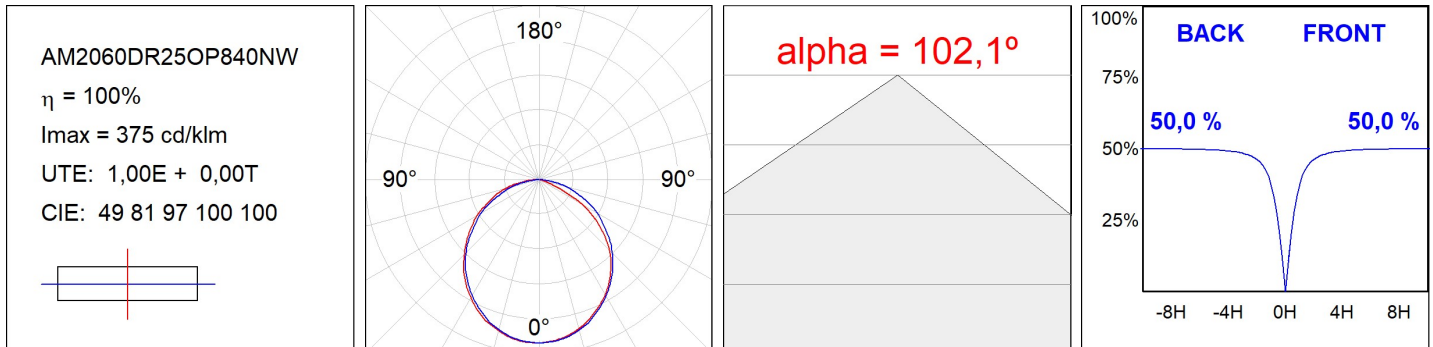

DONNÉES PHOTOMÉTRIQUES :