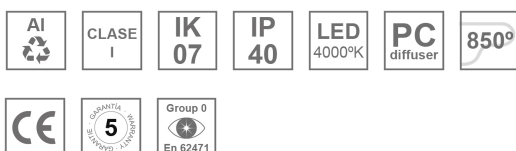

SPÉCIFICATIONS TECHNIQUES:

Flux lumineux:	1.039 lm	°K :	4000
Plum:	9,6W	IRC :	80
Efficacité:	108,2 lm/w	MacAdam:	3
Type:	MID POWER	Alimentation:	220-240V 50/60Hz
Durée de vie LED:	>72.000 L80B10 (Ta=25°C)	Équipement:	Électronique
Puissance:	8W		

Tolérance de flux lumineux +/- 10%