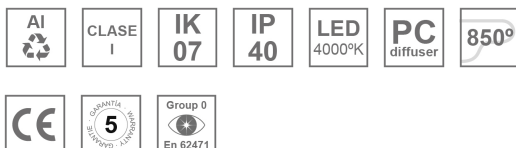

SPÉCIFICATIONS TECHNIQUES:

Flux lumineux:	1.039 lm	°K :	4000
Plum:	9,6W	IRC :	80
Efficacité:	108,2 lm/w	MacAdam:	3
Type:	MID POWER	Alimentation:	220-240V 50/60Hz
Durée de vie LED:	>72.000 L80B10 (Ta=25°C)	Équipement:	Électronique
Puissance:	8W		

Tolérance de flux lumineux +/- 10%