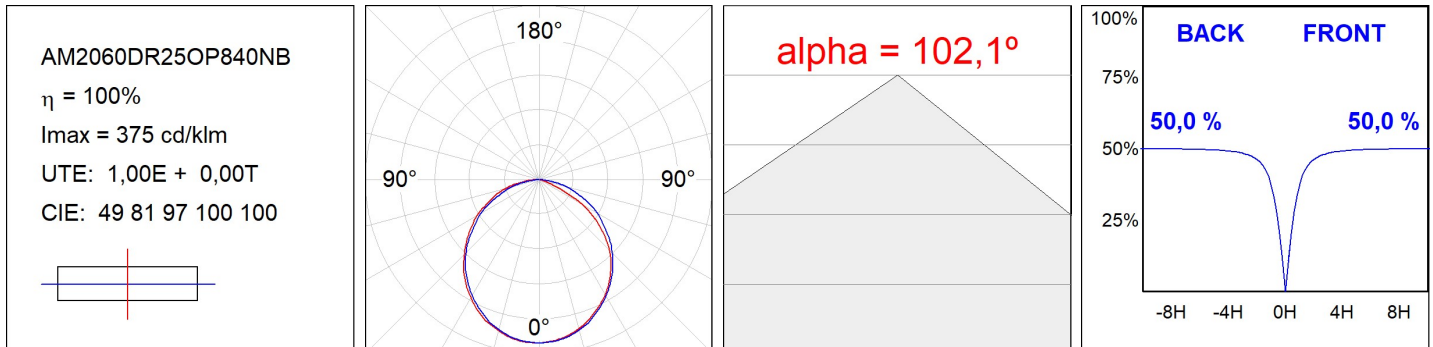

DONNÉES PHOTOMÉTRIQUES :