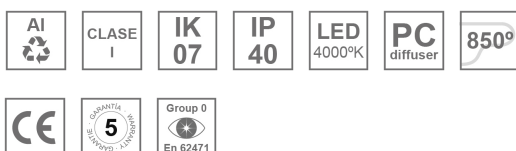

SPÉCIFICATIONS TECHNIQUES:

Flux lumineux:	1.141 lm	°K :	4000
Plum:	9,6W	IRC :	80
Efficacité:	118,9 lm/w	MacAdam:	3
Type:	MID POWER	Alimentation:	220-240V 50/60Hz
Durée de vie LED:	>72.000 L80B10 (Ta=25°C)	Équipement:	Électronique
Puissance:	8W		

Tolérance de flux lumineux +/- 10%