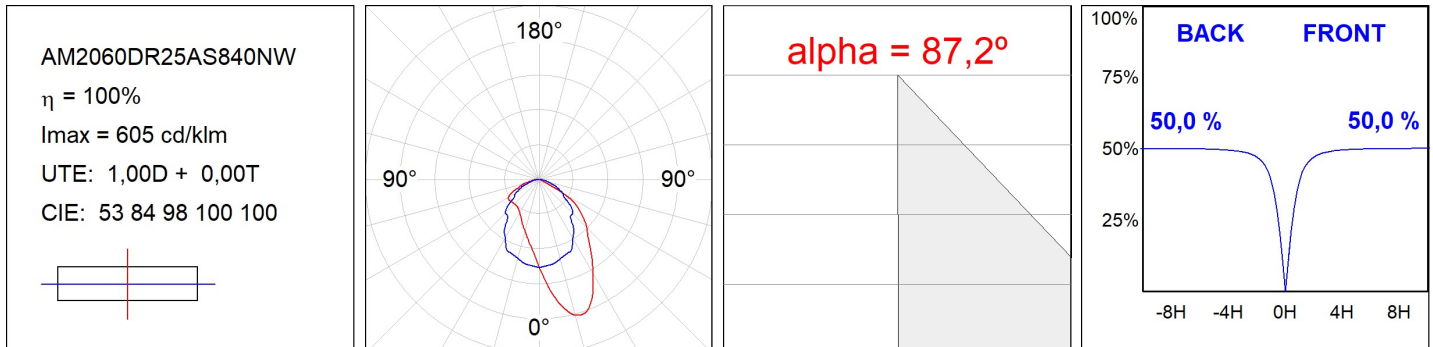

DONNÉES PHOTOMÉTRIQUES :