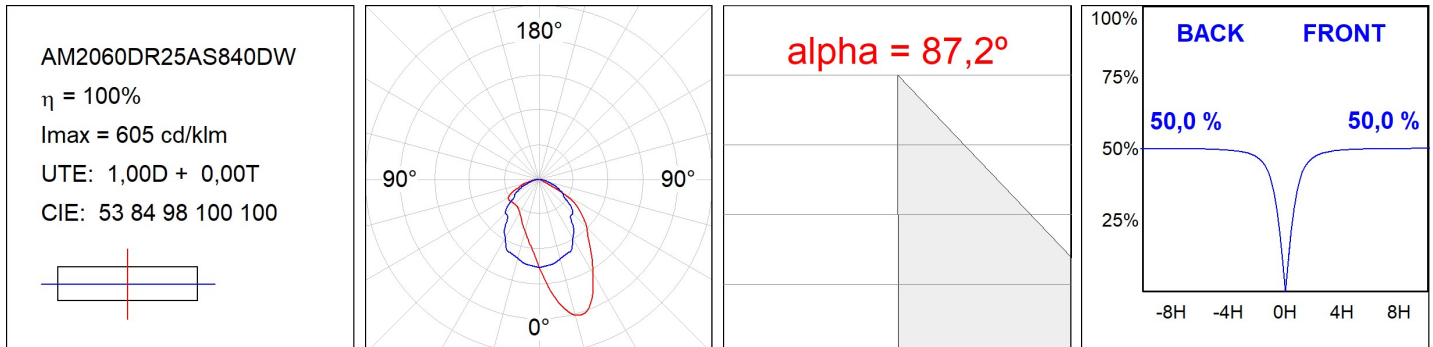

DONNÉES PHOTOMÉTRIQUES :