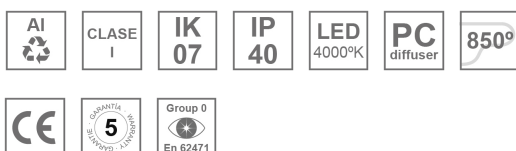

SPÉCIFICATIONS TECHNIQUES:

Flux lumineux:	1.141 lm	°K :	4000
Plum:	9,8W	IRC :	80
Efficacité:	116,4 lm/w	MacAdam:	3
Type:	MID POWER	Alimentation:	220-240V 50/60Hz
Durée de vie LED:	>72.000 L80B10 (Ta=25°C)	Équipement:	Réglable DALI
Puissance:	8W		

Tolérance de flux lumineux +/- 10%