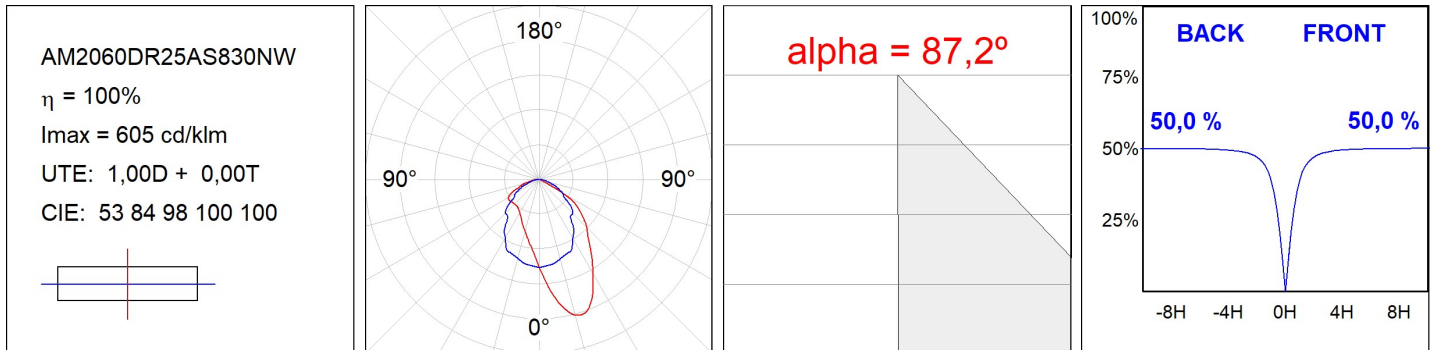

DONNÉES PHOTOMÉTRIQUES :