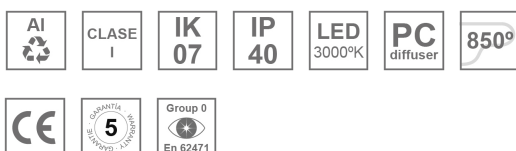

SPÉCIFICATIONS TECHNIQUES:

Flux lumineux:	1.088 lm	°K :	3000
Plum:	9,6W	IRC :	80
Efficacité:	113,3 lm/w	MacAdam:	3
Type:	MID POWER	Alimentation:	220-240V 50/60Hz
Durée de vie LED:	>72.000 L80B10 (Ta=25°C)	Équipement:	Électronique
Puissance:	8W		

Tolérance de flux lumineux +/- 10%