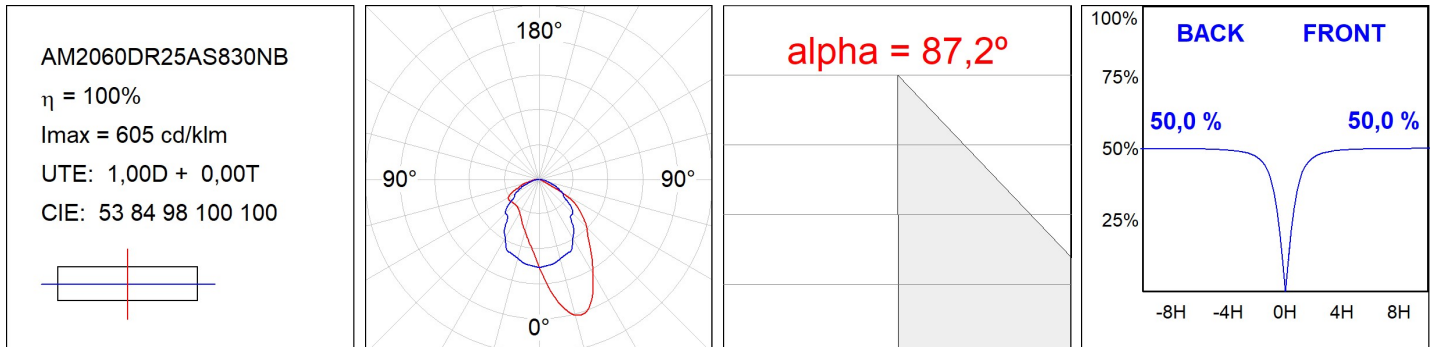

DONNÉES PHOTOMÉTRIQUES :