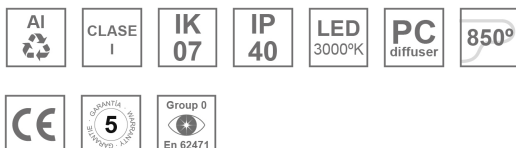

SPÉCIFICATIONS TECHNIQUES:

Flux lumineux:	1.088 lm	°K :	3000
Plum:	9,6W	IRC :	80
Efficacité:	113,3 lm/w	MacAdam:	3
Type:	MID POWER	Alimentation:	220-240V 50/60Hz
Durée de vie LED:	>72.000 L80B10 (Ta=25°C)	Équipement:	Électronique
Puissance:	8W		

Tolérance de flux lumineux +/- 10%