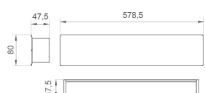

AM2060DIMOOA840NB