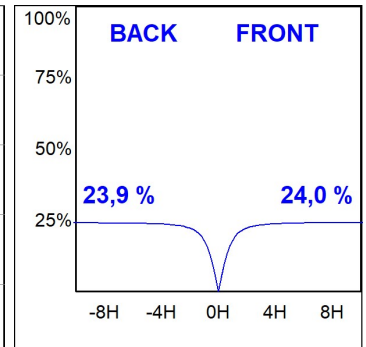

Acabado: Negro mate RAL 9011

Dimensiones: 600 x 80 x 48 mm

Instalación: Aplique

CARACTERÍSTICAS TÉCNICAS:

Flujo de salida:	2.180 lm	K:	4000
Plum:	18,6W	IRC:	80
Eficacia:	117,2 lm/w	MacAdam:	3
Fuente de Luz:	MID POWER	Alimentación:	220-240V 50/60Hz
Horas de vida led:	>72.000 L80B10 (Ta=25°C)	Equipo:	Electrónico
Pled:	16W		

Tolerancia del flujo de salida +/- 10%

**Opciones Personalizables:**

DATOS FOTOMÉTRICOS :

AM2060DIMOOA840NB
 $\eta = 100\%$
 $I_{max} = 319 \text{ cd/klm}$
UTE: 0,48E + 0,53T
CIE: 49 81 97 48 100

ACCESORIOS :