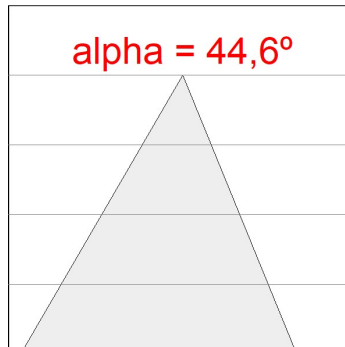

DATOS FOTOMÉTRICOS :

AM2060DIMOOA840NB
 $\eta = 100\%$
 $I_{max} = 319 \text{ cd/klm}$
UTE: 0,48E + 0,53T
CIE: 49 81 97 48 100