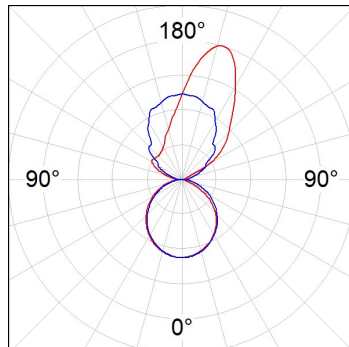

Acabado: Negro mate RAL 9011

Dimensiones: 600 x 80 x 48 mm

Instalación: Aplique

CARACTERÍSTICAS TÉCNICAS:

Flujo de salida:	2.180 lm	K:	4000
Plum:	18,6W	IRC:	80
Eficacia:	117,2 lm/w	MacAdam:	3
Fuente de Luz:	MID POWER	Alimentación:	220-240V 50/60Hz
Horas de vida led:	>72.000 L80B10 (Ta=25°C)	Equipo:	Electrónico
Pled:	16W		

Tolerancia del flujo de salida +/- 10%

**Opciones Personalizables:**

DATOS FOTOMÉTRICOS :

AM2060DIMOOA840NB
 $\eta = 100\%$
 $I_{max} = 319 \text{ cd/klm}$
UTE: 0,48E + 0,53T
CIE: 49 81 97 48 100

ACCESORIOS :