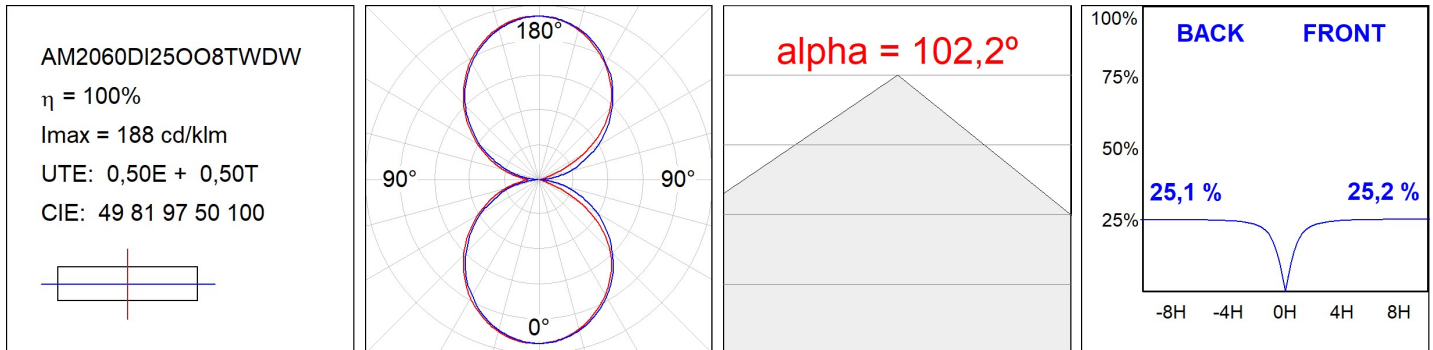

DONNÉES PHOTOMÉTRIQUES :