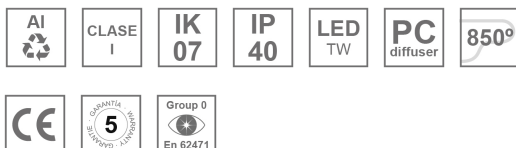

SPÉCIFICATIONS TECHNIQUES:

Flux lumineux:	1.982 lm	°K :	TUNNABLE WHI
Plum:	16,3W	IRC :	80
Efficacité:	121,6 lm/w	MacAdam:	3
Type:	MID POWER	Alimentation:	220-240V 50/60Hz
Durée de vie LED:	50.000 L90B10 (Ta=25°C)	Équipement:	Réglable DALI
Puissance:	14W		

Tolérance de flux lumineux +/- 10%