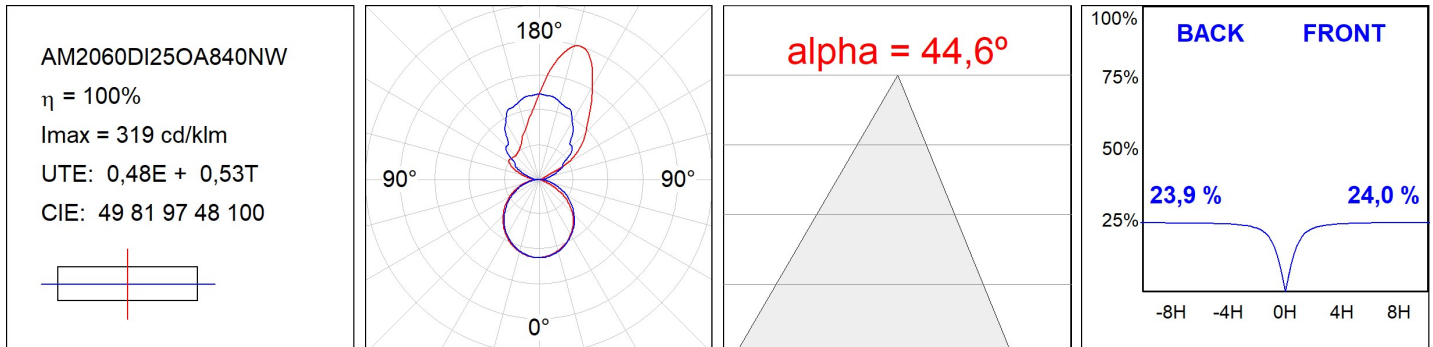

DONNÉES PHOTOMÉTRIQUES :