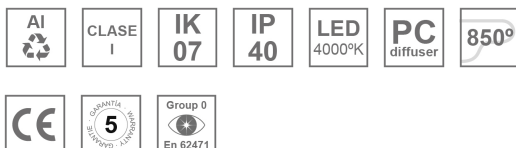

SPÉCIFICATIONS TECHNIQUES:

Flux lumineux:	2.180 lm	°K :	4000
Plum:	18,6W	IRC :	80
Efficacité:	117,2 lm/w	MacAdam:	3
Type:	MID POWER	Alimentation:	220-240V 50/60Hz
Durée de vie LED:	>72.000 L80B10 (Ta=25°C)	Équipement:	Électronique
Puissance:	16W		

Tolérance de flux lumineux +/- 10%