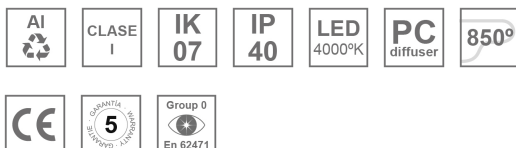

SPÉCIFICATIONS TECHNIQUES:

Flux lumineux:	2.180 lm	°K :	4000
Plum:	18,4W	IRC :	80
Efficacité:	118,5 lm/w	MacAdam:	3
Type:	MID POWER	Alimentation:	220-240V 50/60Hz
Durée de vie LED:	>72.000 L80B10 (Ta=25°C)	Équipement:	Réglable DALI
Puissance:	16W		

Tolérance de flux lumineux +/- 10%