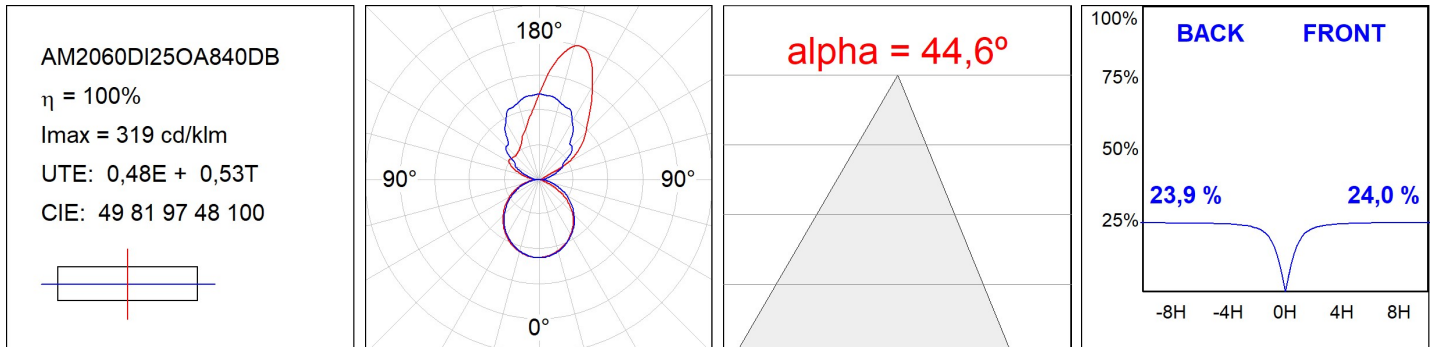

DONNÉES PHOTOMÉTRIQUES :