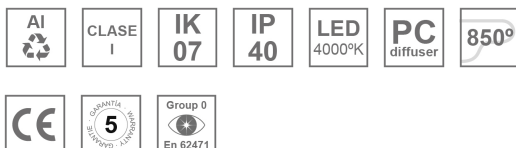

SPÉCIFICATIONS TECHNIQUES:

Flux lumineux:	519 lm	°K :	4000
Plum:	5,4W	IRC :	80
Efficacité:	96,1 lm/w	MacAdam:	3
Type:	MID POWER	Alimentation:	220-240V 50/60Hz
Durée de vie LED:	>72.000 L80B10 (Ta=25°C)	Équipement:	Réglable DALI
Puissance:	4W		

Tolérance de flux lumineux +/- 10%