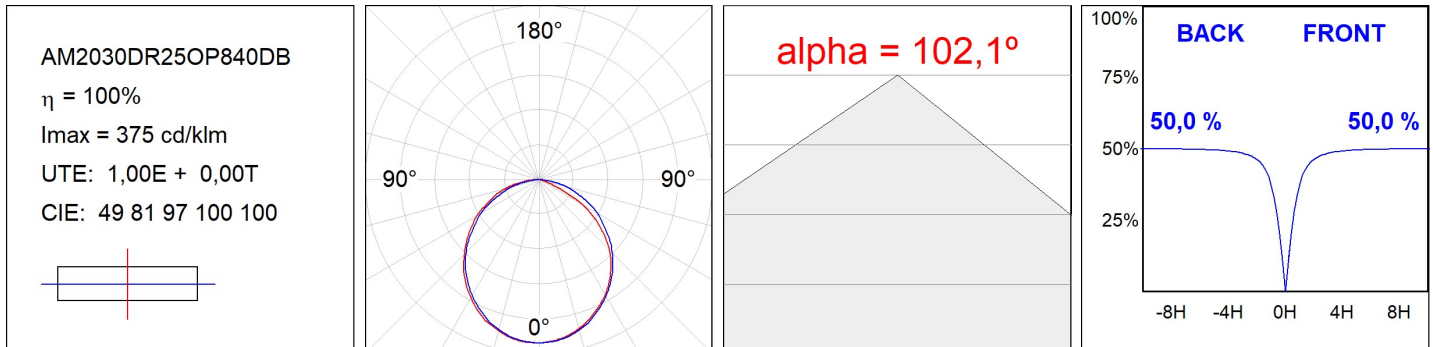

DONNÉES PHOTOMÉTRIQUES :