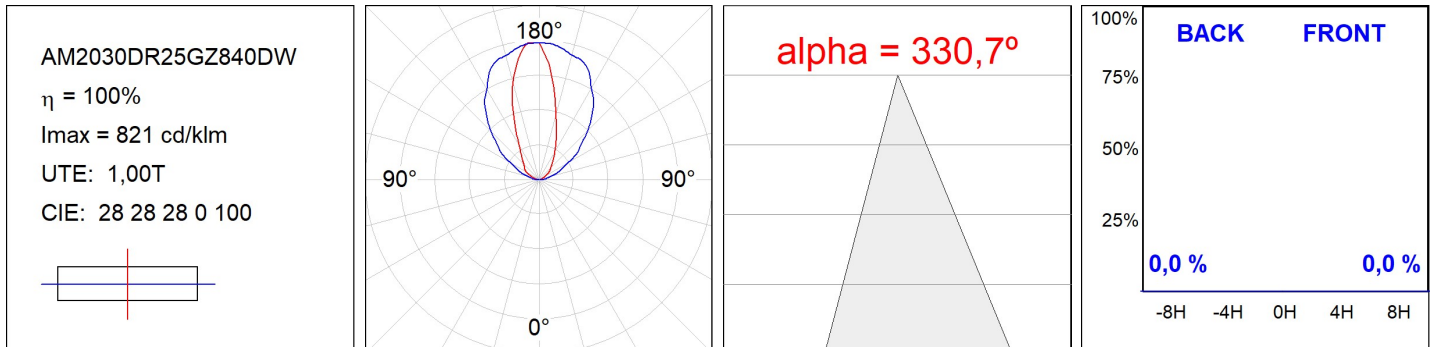

DATOS FOTOMÉTRICOS :