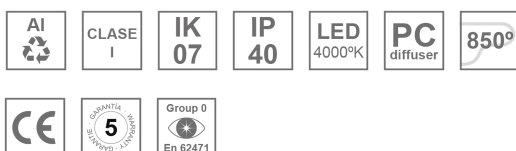

CARACTERÍSTICAS TÉCNICAS:

Flujo de salida:	1.055 lm	K:	4000
Plum:	8,3W	IRC:	80
Eficacia:	127,1 lm/w	MacAdam:	3
Fuente de Luz:	MID POWER	Alimentación:	220-240V 50/60Hz
Horas de vida led:	63.000 L90B10 (Ta=25°C)	Equipo:	Regulable DALI
Pled:	7W		

Tolerancia del flujo de salida +/- 10%