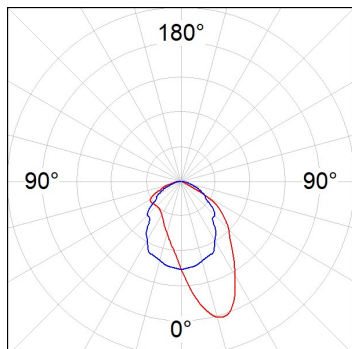

**Finish:** Matte black RAL 9011

**Dimensions:** 300 x 80 x 48 mm

**Installation:** Wall mounted

**TECHNICAL SPECIFICATIONS:**

<b>Light output:</b>	571 lm	<b>°K :</b>	4000
<b>Plum:</b>	5,4W	<b>CRI :</b>	80
<b>Efficacy:</b>	105,7 lm/w	<b>MacAdam:</b>	3
<b>Type:</b>	MID POWER	<b>Power Supply:</b>	220-240V 50/60Hz
<b>LED Lifetime:</b>	>72.000 L80B10 (Ta=25°C)	<b>Gear:</b>	Adjustable DALI
<b>Power:</b>	4W		

*Light output tolerance +/- 10%*

**CUSTOM MADE OPTIONS:**

**PHOTOMETRIC DATA :**

AM2030DR25AS840DB  
 $\eta = 100\%$   
 $I_{max} = 605 \text{ cd/klm}$   
UTE: 1,00D + 0,00T  
CIE: 53 84 98 100 100

**ACCESORIES :**