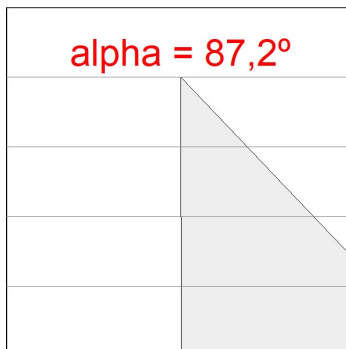

**Finish:** Matte black RAL 9011

**Dimensions:** 300 x 80 x 48 mm

**Installation:** Wall mounted

**TECHNICAL SPECIFICATIONS:**

<b>Light output:</b>	571 lm	<b>°K :</b>	4000
<b>Plum:</b>	5,4W	<b>CRI :</b>	80
<b>Efficacy:</b>	105,7 lm/w	<b>MacAdam:</b>	3
<b>Type:</b>	MID POWER	<b>Power Supply:</b>	220-240V 50/60Hz
<b>LED Lifetime:</b>	>72.000 L80B10 (Ta=25°C)	<b>Gear:</b>	Adjustable DALI
<b>Power:</b>	4W		

*Light output tolerance +/- 10%*

**CUSTOM MADE OPTIONS:**

**PHOTOMETRIC DATA :**

AM2030DR25AS840DB  
 $\eta = 100\%$   
 $I_{max} = 605 \text{ cd/klm}$   
UTE: 1,00D + 0,00T  
CIE: 53 84 98 100 100

**ACCESORIES :**