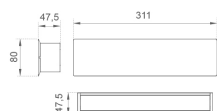

**Finish:** Matte black RAL 9011

**Dimensions:** 300 x 80 x 48 mm

**Installation:** Wall mounted

**TECHNICAL SPECIFICATIONS:**

<b>Light output:</b>	571 lm	<b>°K :</b>	4000
<b>Plum:</b>	5,4W	<b>CRI :</b>	80
<b>Efficacy:</b>	105,7 lm/w	<b>MacAdam:</b>	3
<b>Type:</b>	MID POWER	<b>Power Supply:</b>	220-240V 50/60Hz
<b>LED Lifetime:</b>	>72.000 L80B10 (Ta=25°C)	<b>Gear:</b>	Adjustable DALI
<b>Power:</b>	4W		